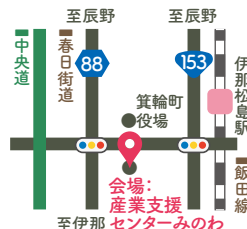

実際に起業した方の話を聞いてみよう!

起業の時&現在の状況や心境は?

起業されて、現在も頑張っている方を招いて起業話をお聞きます。起業する際の気持ちや準備したこと、そして現在についてお聞きます!

●各回定員:12名

全4回コース。お早めにお申し込みください。
※ただし、各回単発でのお申し込みも可能です。

●開催時間

10:30-12:00
受付:10:15~

●無料託児をご利用いただけます

託児が必要なお子さんがいらっしゃる方は、ご予約時にお申し込みください。
持ち物:着替え/おむつ/使用済みのおむつ入れ
お尻ふき/飲み物・食べ物

●開催場所

産業支援センターみのわ
箕輪町中箕輪10286-1

夢まちLabo 東みのわサテライトオフィス
箕輪町東箕輪3295-2

新型コロナウイルスの感染防止策について

●少人数定員で開催

●参加者、スタッフのマスク着用・検温・消毒

当日は参加者、スタッフともに、マスクの着用、入室時の検温、手の消毒を行っていただきます。
ご協力をお願いいたします。